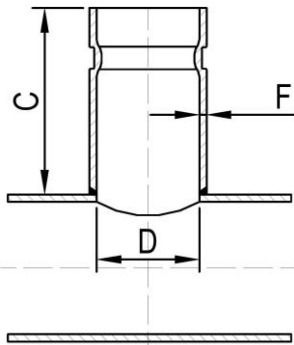

WG02 Đầu ra hàn (Rãnh Ép)

- Phạm vi kích thước: 1-1/4" đến 6" đầu ra
- Vật liệu: Thép carbon
- Kết nối: Tạo rãnh bằng phương pháp cắt
- Chứng nhận UL/ULC

Outlet Size			Header Size	Dimensions			Wt.
Nominal Size	O.D.			C	D	F	
in.	DN	mm	in.	DN	mm	mm	kg
1 1/4"	32	42.4	1 1/4"	32	76	36.	2.8
			1 1/2"	40	76	37	2.8
			2"	50	76	37	2.8
			2 1/2"	65	76	37	2.8
			3"~4"	80~100	76	37	2.8
			5"~8"	125~200	76	37	2.8
1 1/2"	40	48.3	1 1/2"	40	76	43	2.8
			2"	50	76	43	2.8
			2 1/2"	65	76	43	2.8
			3"~4"	80~100	76	43	2.8
			5"~8"	125~200	76	43	2.8
2"	50	60.3	2"	50	76	55	2.8
			2 1/2"	65	76	55	2.8
			3"	80	76	55	2.8
			4"	100	76	55	2.8
			5"	125	76	55	2.8
			6"	150	76	55	2.8
			8"	200	76	55	2.8
2 1/2"	65	73.0/76.1	2 1/2"	65	76	67/70	3.0
			3"	80	76	67/70	3.0
			4"	100	76	67/70	3.0
			5"	125	76	67/70	3.0
			6"	150	76	67/70	3.0
			8"	200	76	67/70	3.0
3"	80	88.9	3"	80	76	83	3.0
			4"	100	76	83	3.0
			5"	125	76	83	3.0
			6"	150	76	83	3.0
			8"	200	76	83	3.0
4"	100	114.3	4"	100	102	108	3.0
			5"	125	102	108	3.0
			6"	150	102	108	3.0
			8"	200	102	108	3.0
6"	150	165.1/168.3	6"	150	102	158/162	3.4
			8"	200	102	158/162	3.4