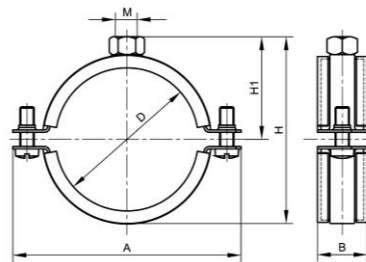

**Cách đặt hàng:** Vui lòng chỉ định mã sản phẩm

Mã số sản phẩm	Kích thước danh định ống		Áp dụng cho đường kính ngoài	M	A		B		H1		H		Tải trọng tối đa	
	in.	mm			mm	in.	mm	in.	mm	in.	mm	in.	mm	lbs
CC01-008	1/4"	DN8	12-15		1.91	48.5			0.75	19	1.22	31		
CC01-010	3/8"	DN10	15-20		2.07	52.5			0.83	21	1.38	35	270	1200
CC01-015	1/2"	DN15	21-25		2.30	58.5			0.94	24	1.61	41		
CC01-020	3/4"	DN20	25-30		2.46	62.5			1.02	26	1.77	45		
CC01-025	1"	DN25	32-37	M8	2.78	70.5	0.83	21	1.18	30	2.09	53		
CC01-032	1 1/4"	DN32	40-45		3.09	78.5			1.34	34	2.40	61		
CC01-040	1 1/2"	DN40	46-53		3.41	86.5			1.50	38	2.72	69	290	1300
CC01-54/58		54-58mm	54-58		3.64	92.5			1.61	41	2.95	75		
CC01-050	2"	DN50	59-63		3.80	96.5			1.69	43	3.11	79		
CC01-008A	1/4"	DN8	12-15		1.91	48.5			1.14	29	1.61	41		
CC01-010A	3/8"	DN10	15-20		2.07	52.5			1.22	31	1.77	45	270	1200
CC01-015A	1/2"	DN15	21-25		2.30	58.5			1.34	34	2.01	51		
CC01-020A	3/4"	DN20	25-30		2.46	62.5			1.42	36	2.17	55		
CC01-025A	1"	DN25	32-37		2.78	70.5	0.83	21	1.57	40	2.48	63		
CC01-032A	1 1/4"	DN32	40-45		3.09	78.5			1.73	44	2.80	71		
CC01-040A	1 1/2"	DN40	46-53		3.41	86.5			1.89	48	3.11	79	290	1300
CC01-54/58A		54-58mm	54-58		3.64	92.5			2.01	51	3.35	85		
CC01-050A	2"	DN50	59-63		3.80	96.5			2.09	53	3.50	89		
CC01-70mm		70mm	63-70		4.06	103			2.20	56	3.74	95		
CC01-065	2 1/2"	DN65	72-78		4.37	111			2.36	60	4.06	103		
CC01-83mm		83mm	78-86	M8/M10	4.69	119			2.52	64	4.37	111	425	1900
CC01-080	3"	DN80	87-93		4.96	126			2.66	67.5	4.65	118		
CC01-102mm		102mm	98-104		5.39	137			2.87	73	5.08	129		
CC01-100	4"	DN100	108-115		5.98	152	0.91	23	3.11	79	5.55	141		
CC01-116mm		116mm	114-118		6.14	156			3.19	81	5.71	145		
CC01-119/123		119-123mm	119-123		6.38	162			3.31	84	5.94	151	515	2300
CC01-125mm		125mm	124-130		6.93	176			3.43	87	6.18	157		
CC01-133mm		133mm	132-137		7.24	184			3.58	91	6.50	165		
CC01-125	5"	DN125	137-142		7.68	195			3.78	96	6.89	175		
CC01-160mm		160mm	159-163		8.54	217	1.10	28	4.21	107	7.76	197	605	2700
CC01-150	6"	DN150	164-168		8.82	224			4.33	110	7.95	202		