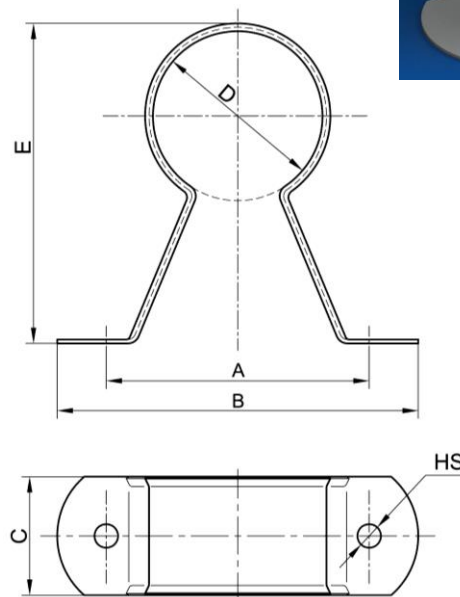

### CPH04 -- Giá đỡ Ống Hai Lỗ Lệnh

**Phạm vi kích thước:** 3/4" đến 2"

**Vật liệu:** Thép carbon

**Bề mặt hoàn thiện:** Mạ kẽm sẵn

**Ứng dụng:** Được đánh giá phù hợp để sử dụng với ống chữa cháy CPVC.

- Phải lắp đặt với phần tai bắt nằm phía trên ống, ở bên cạnh dầm.
- Chỉ được sử dụng làm bộ dẫn hướng khi gắn trên đỉnh dầm hoặc trên đường ống lắp đặt theo phương đứng.
- Các cạnh được loe nhằm bảo vệ ống.
- Bao gồm vít lắp đặt.

**Chứng nhận:** Được chứng nhận UL/ULC

**Cách đặt hàng:** Vui lòng chỉ định mã sản phẩm

Part Number	Nominal Pipe Size		D		A		B		C		E		HS		Max. Spacing	
	in.	mm	in.	mm	in.	mm	in.	mm	in.	mm	in.	mm	in.	mm	ft.	m
	CPH04-027	3/4	DN20	1.050	26.7	2.64	67	3.62	92	1.18	30	2.64	67	0.228	5.8	5.5
CPH04-033	1	DN25	1.315	33.4	2.64	67	3.62	92	1.18	30	2.91	74	0.228	5.8	6	1.83
CPH04-042	1 1/4	DN32	1.660	42.2	2.64	67	3.62	92	1.18	30	3.23	82	0.228	5.8	6.5	1.98
CPH04-048	1 1/2	DN40	1.900	48.3	2.64	67	3.62	92	1.18	30	3.46	88	0.228	5.8	7	2.13
CPH04-060	2	DN50	2.375	60.3	3.15	80	4.13	105	1.18	30	3.98	101	0.228	5.8	8	2.44